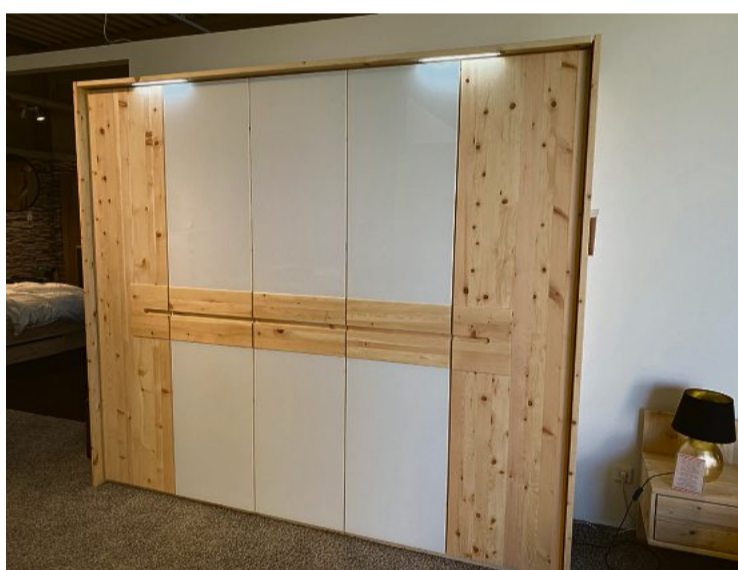

WAS IST LOS BEI SCHMID

Zu allen Events informieren wir Sie für mehr Details auf unserer Homepage!

Freitag 11.03.2022 um 19 Uhr

HOLZ WHISKEY DUDELSACK

Genießen Sie einen unvergesslichen Abend mit besonderen Hölzern, bei dem kulinarische Köstlichkeiten auf herausragenden Whisky treffen... Verkostet werden 5 außergewöhnliche Whiskys aus Schottland, Irland, und weiteren Ländern - Durchführung und Begleitung des Tastings mit Sommelier Bernhard Weber. Nordisches Drei-Gang-Büffet incl. Wasser + 12 Kaffeespezialitäten. Erscheint ein Besucher an diesem Abend im waschechten Kilt, bekommt er für das nächste Whiskytasting freien Eintritt. **Der Teilnehmerbeitrag beträgt inkl. Essen und allen Getränken 59 Euro. Bitte nur gegen Anmeldung auf unserer Homepage.**

Samstag 02.04.2022 um 19 Uhr

5-GANG JUBILÄUMS-WEINGOURMET

- 19 JAHRE JUNG: 10 Weinspezialitäten vom Weingut Pfaff, Kürnbach und dem Collegium Württemberg, Stuttgart begleiten ein 5 - gängiges Frühlingsmenü frisch gekocht von Philip Cäbelein & Friends. Koch mit Kopf, Bauch und Herzblut. **Kostenbeitrag 89 Euro inkl. allen Getränken. Bitte nur gegen Anmeldung auf unserer Homepage.**

Freitag 22.04.2022 um 19 Uhr

WEIN KÜSST KÄSE

Seit Generationen ist das Weingut Notz ein klassischer, schwäbischer Familienbetrieb - ohne die Familie geht hier nichts! Hier ist echtes schwäbisches Handwerk noch zu Hause. 8 auslesene Weine vom Weingut Notz begegnen 14 korrespondierenden Käsespezialitäten der Fromagerie Ruf (einer der besten Käsehändler Deutschlands 2011). **Der Teilnehmerbeitrag beträgt inkl. Käse, Brot und allen Getränken 49€ (alles wie früher nur 49 Euro)**