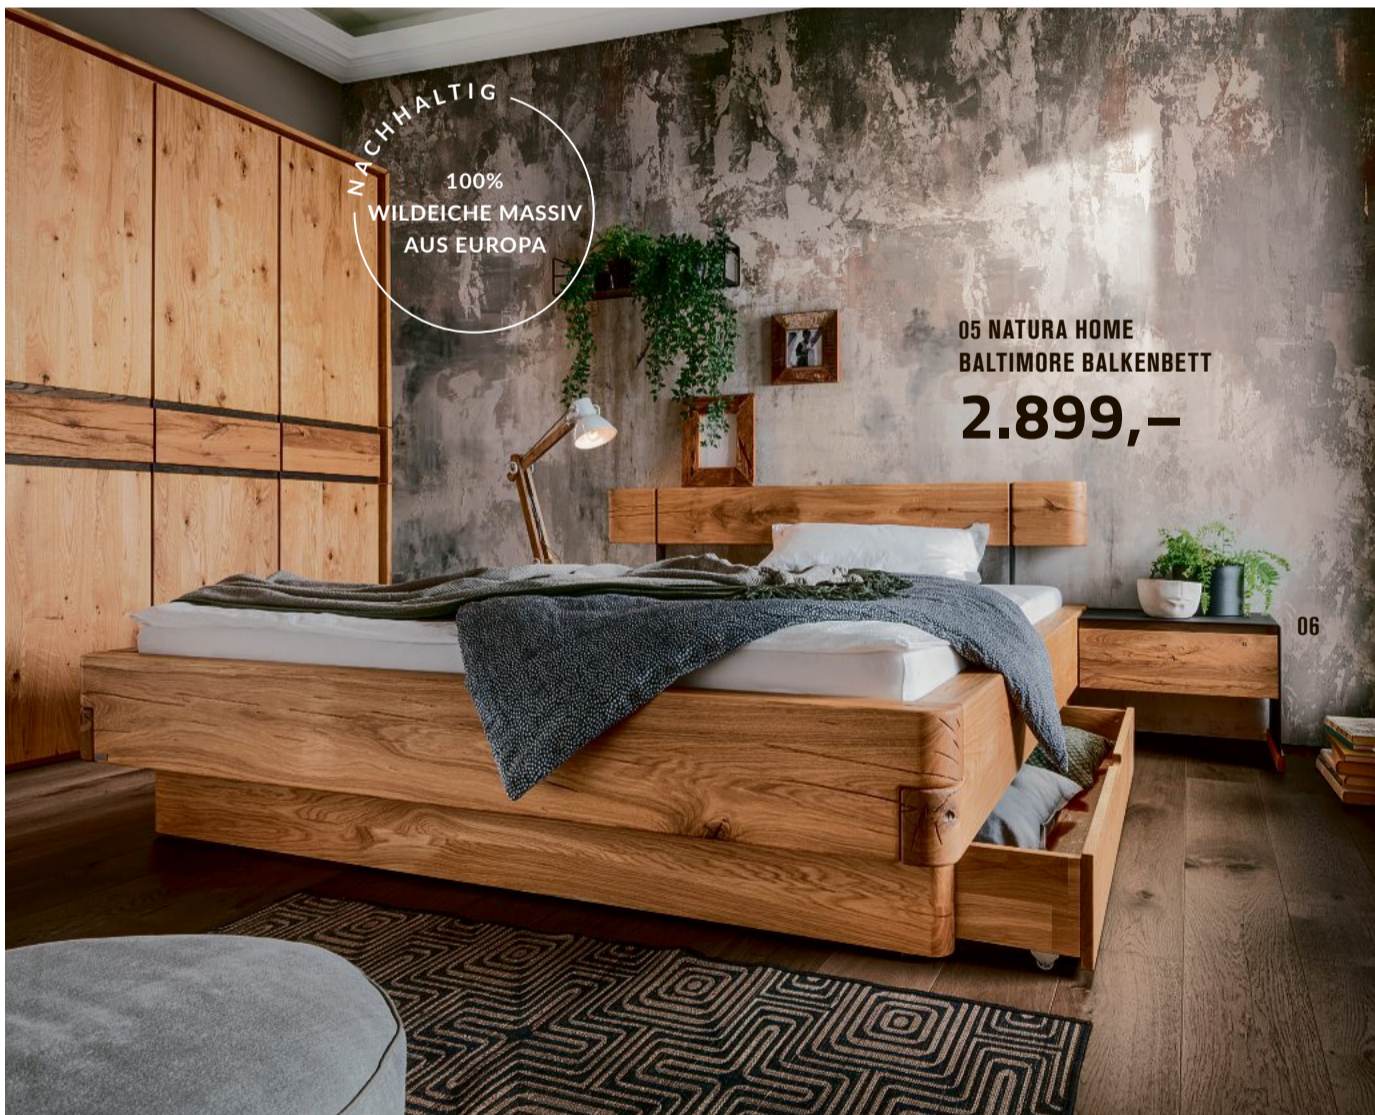

05 NATURA HOME BALTIMORE BALKENBETT

2.899,-

NACHHALTIG
100% WILDEICHE MASSIV AUS EUROPA